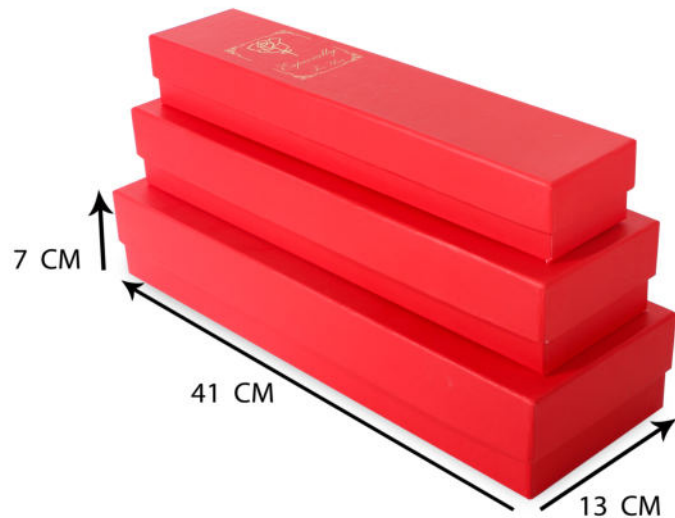

WWW.KADOPICH.COM

23

CODE: K170

Size	Length	Width	Height
1	21.5	11.5	14.5
2	24.5	14.5	15.5
3	17.5	17.5	17

CODE: K180

Size	Length	Width	Height
1	19	17	11
2	24	21	12
3	28	24	13

24

CODE: K70

Size	Length	Width	Height
1	37	7	5
2	39	10	6
3	41	13	7

25

KADOPICH
WWW.KADOOPICH.COM

CODE: K80

Size	Length	Width	Height
1	37/5	5/5	5/5
2	47	6/5	6/5

KADOPICH

WWW.KADOOPICH.COM

- K90-01
- K90-02
- K90-03
- K90-04
- K90-05
- K90-06