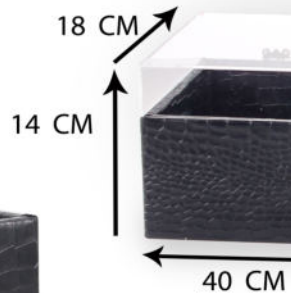

KADOPICH

WWW.KADOOPICH.COM