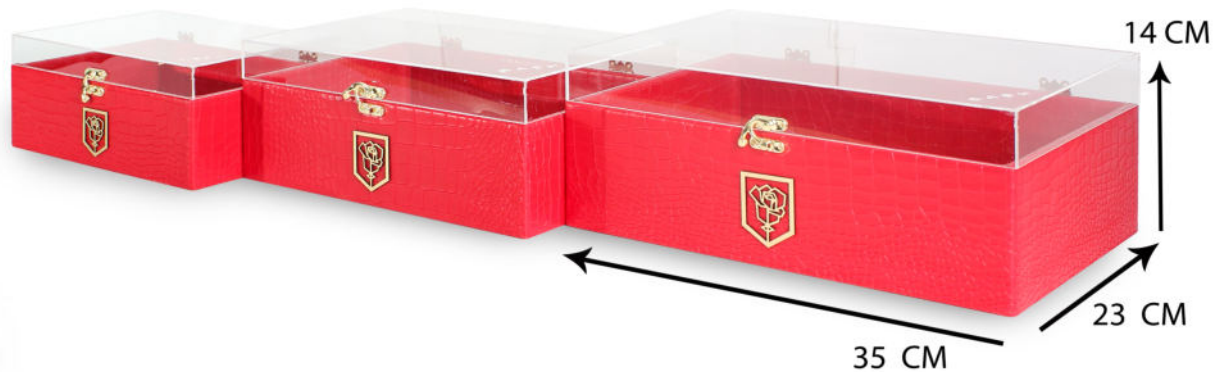

I20-02

I20-03

84

CODE: I20

Size	Length	Width	Height
1	25	17	11
2	30	20	12/5
3	35	23	14

KADOPICH
WWW.KADOOPICH.COM

KADOPICH

WWW.KADOOPICH.COM