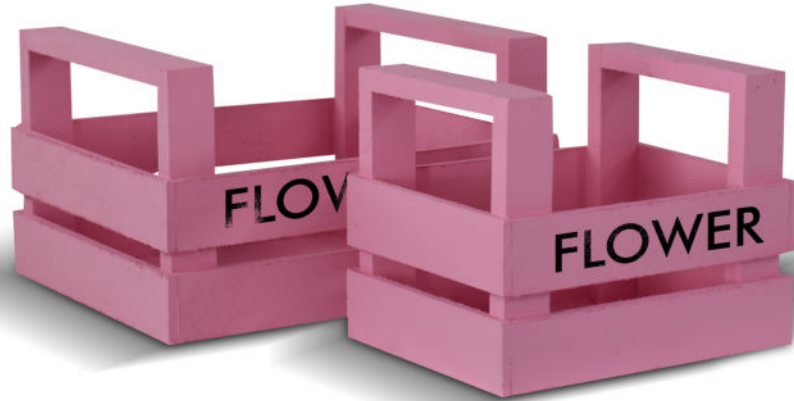

Size	Length	Width	Height
1	21.5	15.5	11.5
2	26.5	20.5	11.5
3	31.5	25.5	11.5

KADOPICH

WWW.KADOOPICH.COM

64

CODE: D55

Size	Length	Width	Height
1	31	15	18.5
2	23	18	18

CODE: D70

Size	Length	Width	Height
1	15	15	10
2	20	20	10
3	25	25	10