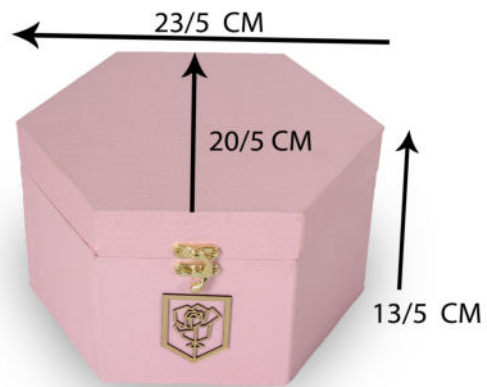

CODE: A60

Size	Diameter	Height
1	15/5	15
2	18/5	17
3	21/5	19

KADOPICH

WWW.KADOOPICH.COM

A70-01
A70-02
A70-03
A70-04
A70-05
A70-06

52

CODE: A70

Size	Length	Width	Height
1	20	20	10
2	26	26	1/5
3	32	32	14

KADOPICH

WWW.KADOOPICH.COM

53

CODE: A75

Size	Length	Width	Height
1	20	20	10
2	26	26	11/5
3	32	32	14

54

KADOPICH
WWW.KADOOPICH.COM

CODE: A80

Size	Length	Width	Height
1	16	14	9
2	20/5	17/5	11/5
3	23/5	20/5	13/5

KADOPICH

WWW.KADOOPICH.COM

CODE: A2

Size	Diameter	Height
1	21/5	16/5

CODE: A1

Size	Diameter	Height
1	21/5	16/5

A4-01
A4-02
A4-03
A4-04