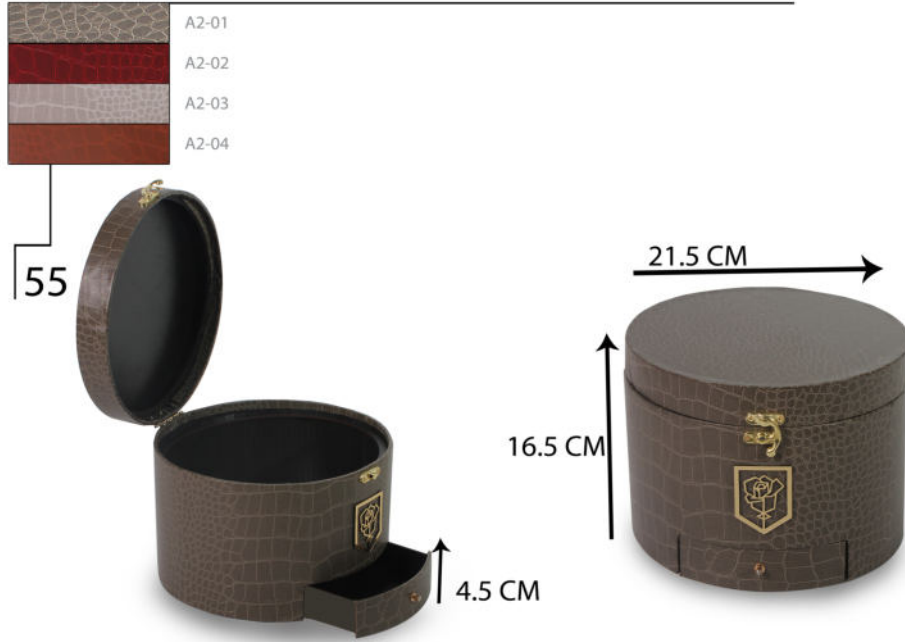

CODE: A60

Size	Diameter	Height
1	15/5	15
2	18/5	17
3	21/5	19

KADOPICH

WWW.KADOOPICH.COM

A70-01
A70-02
A70-03
A70-04
A70-05
A70-06

52

CODE: A70

Size	Length	Width	Height
1	20	20	10
2	26	26	1/5
3	32	32	14

KADOPICH

WWW.KADOOPICH.COM

53

CODE: A75

Size	Length	Width	Height
1	20	20	10
2	26	26	11/5
3	32	32	14

54

KADOPICH
WWW.KADOOPICH.COM

CODE: A80

Size	Length	Width	Height
1	16	14	9
2	20/5	17/5	11/5
3	23/5	20/5	13/5

KADOPICH

WWW.KADOOPICH.COM

CODE: A2

Size	Diameter	Height
1	21/5	16/5

CODE: A1

Size	Diameter	Height
1	21/5	16/5

A4-01
A4-02
A4-03
A4-04