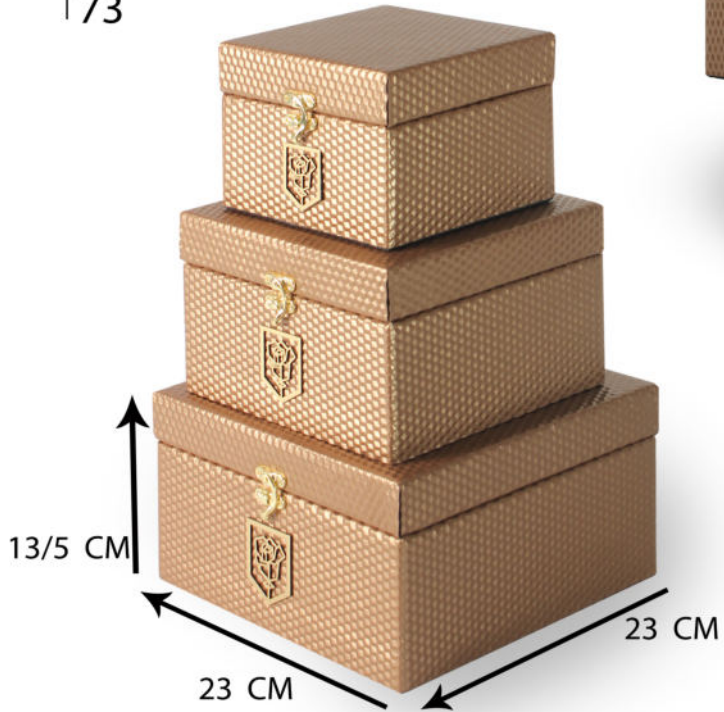

KADOPICH

WWW.KADOOPICH.COM

73

CODE: P15

Size	Length	Width	Height
1	15	15	11/5
2	19	19	12/5
3	23	23	13/5